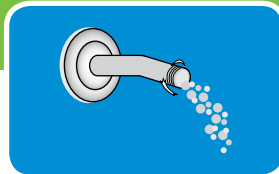

STEP 3

Wrap plumber's tape clockwise 3 or 4 turns around threaded end of shower arm.

STEP 4

In a clockwise direction, screw your new shower head onto the taped portion of the shower arm. Hand tighten only.

PASO 1

Quite su cabezal de ducha existente. Para la extracción, gire el cabezal de ducha existente en el sentido contrario a las agujas del reloj.

PASO 2

Quite cualquier remanente de vieja cinta de plomería y enjuague el caño de la ducha durante 5 a 10 segundos.