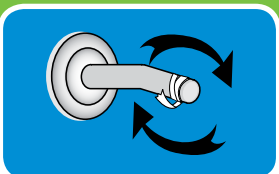

PASO 1

Quite su cabezal de ducha existente. Para la extracción, gire el cabezal de ducha existente en el sentido contrario a las agujas del reloj.

PASO 2

Quite cualquier remanente de vieja cinta de plomería y enjuague el caño de la ducha durante 5 a 10 segundos.

PASO 3

Envuelva con cinta de plomero en el sentido de las agujas del reloj con 3 o 4 vueltas alrededor del brazo de ducha.

PASO 4

En la dirección de las agujas del reloj, enrosque su nuevo cabezal de ducha a la porción encintada del brazo de la ducha. Solo ajuste a mano.

QUÉ ESTÁ INCLUIDO:

- + Ducha Fija
- + Cinta de plomería

NO SE NECESITA HERRAMIENTAS

SELECCIÓN DE LLUVIA DE GIRO FÁCIL

Disfrutar de varios patrones de lluvia durante su ducha nunca fue más fácil. Con el diseño de giro fácil de la Force, sólo debe rotar el selector fácil de lluvia para un cambio rápido de lluvia.