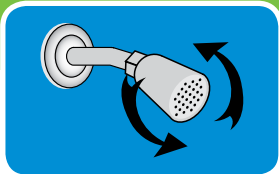

PASO 1

Quite su cabezal de ducha existente. Para la extracción, gire el cabezal de ducha existente en el sentido contrario a las agujas del reloj.

PASO 2

Quite cualquier remanente de vieja cinta de plomería y enjuague el caño de la ducha durante 5 a 10 segundos.

QUÉ ESTÁ INCLUIDO:

- + Ducha Fija
- + Cinta de plomería

NO SE NECESITA HERRAMIENTAS

SELECCIÓN DE LLUVIA DE GIRO FÁCIL

Disfrutar de varios patrones de lluvia durante su ducha nunca fue más fácil. Con el diseño de giro fácil de la Force, sólo debe rotar el selector fácil de lluvia para un cambio rápido de lluvia.