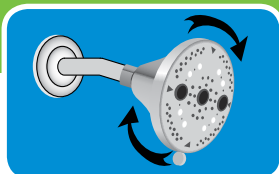

PASO 1

Quite su cabezal de ducha existente. Para la extracción, gire el cabezal de ducha existente en el sentido contrario a las agujas del reloj.

PASO 2

Quite cualquier remanente de vieja cinta de plomería y enjuague el caño de la ducha durante 5 a 10 segundos.

PASO 3

Envuelva con cinta de plomero en el sentido de las agujas del reloj con 3 o 4 vueltas alrededor del brazo de ducha.

PASO 4

En la dirección de las agujas del reloj, enrosque su nuevo cabezal de ducha a la porción encintada del brazo de la ducha. Solo ajuste a mano.

QUÉ ESTÁ INCLUIDO:

- + Ducha Fija
- + Cinta de plomería

NO SE NECESITA HERRAMIENTAS

SELECCIÓN DE LLUVIA DE GIRO FÁCIL

Disfrutar de varios patrones de lluvia durante su ducha nunca fue más fácil. Con el diseño de giro fácil de la Force, sólo debe rotar el selector fácil de lluvia para un cambio rápido de lluvia.