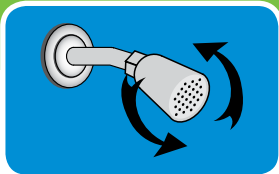

INSTRUCCIONES PARA LA INSTALACIÓN FÁCIL

PASO 1

Quite su cabezal de ducha existente. Para la extracción, gire el cabezal de ducha existente en el sentido contrario a las agujas del reloj.

PASO 2

Quite cualquier remanente de vieja cinta de plomería y enjuague el caño de la ducha durante 5 a 10 segundos.