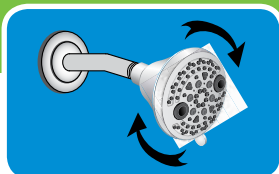

INSTRUCCIONES PARA LA INSTALACIÓN FÁCIL

PASO 1

Quite su cabezal de ducha existente. Para la extracción, gire el cabezal de ducha existente en el sentido contrario a las agujas del reloj.

PASO 2

Quite cualquier remanente de vieja cinta de plomería y enjuague el caño de la ducha durante 5 a 10 segundos.

PASO 3

Envuelva con cinta de plomero en el sentido de las agujas del reloj con 3 o 4 vueltas alrededor del brazo de ducha.

PASO 4

En la dirección de las agujas del reloj, enrosque su nuevo cabezal de ducha a la porción encintada del brazo de la ducha. Solo ajuste a mano.

QUÉ ESTÁ INCLUIDO:

- + Ducha Fija
- + Cinta de plomería

NO SE NECESITA HERRAMIENTAS

SELECCIÓN DE LLUVIA DE GIRO FÁCIL

Disfrutar de varios patrones de lluvia durante su ducha nunca fue más fácil. Con el diseño de giro fácil de la PowerMessage, sólo debe rotar el selector de lluvia para un cambio rápido de lluvia.