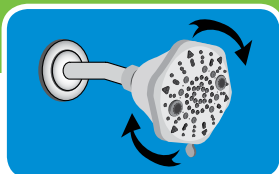

PASO 4

En la dirección de las agujas del reloj, enrosque su nuevo cabezal de ducha a la porción encintada del brazo de la ducha. Solo ajuste a mano.