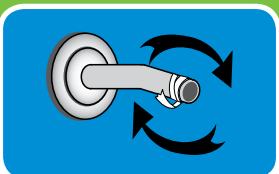

PASO 3

Envuelva con cinta de plomero en el sentido de las agujas del reloj con 3 o 4 vueltas alrededor del brazo de ducha.