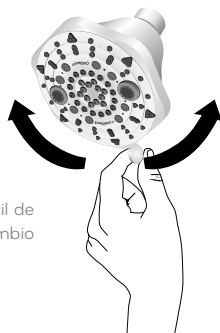

### PASO 4

En la dirección de las agujas del reloj, enrosque su nuevo cabezal de ducha a la porción encintada del brazo de la ducha. Solo ajuste a mano.

### QUÉ ESTÁ INCLUIDO:

- + Ducha Fija
- + Cinta de plomería

NO SE NECESITA  
HERRAMIENTAS

### SELECCIÓN DE LLUVIA DE GIRO FÁCIL

Disfrutar de varios patrones de lluvia durante su ducha nunca fue más fácil. Con el diseño de giro fácil de la PowerSelect, sólo debe rotar el seleccionador fácil de lluvia para un cambio rápido de lluvia.