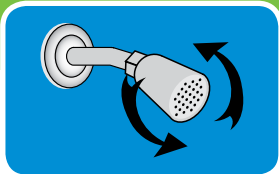

INSTRUCCIONES PARA LA INSTALACIÓN FÁCIL

PASO 1

Quite su cabezal de ducha existente. Para la extracción, gire el cabezal de ducha existente en el sentido contrario a las agujas del reloj.

PASO 2

Quite cualquier remanente de vieja cinta de plomería y enjuague el caño de la ducha durante 5 a 10 segundos.

QUÉ ESTÁ INCLUIDO:

- + Ducha Fija
- + Cinta de plomería

NO SE NECESITA HERRAMIENTAS

SELECCIÓN DE LLUVIA DE GIRO FÁCIL

Disfrutar de varios patrones de lluvia durante su ducha nunca fue más fácil. Con el diseño de giro fácil de la Rejuvenate, sólo debe rotar el seleccionador fácil de lluvia para un cambio rápido de lluvia.