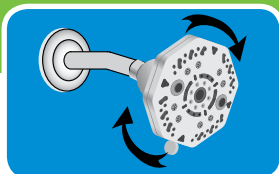

INSTRUCCIONES PARA LA INSTALACIÓN FÁCIL

PASO 1

Quite su cabezal de ducha existente. Para la extracción, gire el cabezal de ducha existente en el sentido contrario a las agujas del reloj.

PASO 2

Quite cualquier remanente de vieja cinta de plomería y enjuague el caño de la ducha durante 5 a 10 segundos.

PASO 3

Envuelva con cinta de plomero en el sentido de las agujas del reloj con 3 o 4 vueltas alrededor del brazo de ducha.

PASO 4

En la dirección de las agujas del reloj, enrosque su nuevo cabezal de ducha a la porción encintada del brazo de la ducha. Solo ajuste a mano.

QUÉ ESTÁ INCLUIDO:

- + Ducha Fija
- + Cinta de plomería

NO SE NECESITA HERRAMIENTAS

SELECCIÓN DE LLUVIA DE GIRO FÁCIL

Disfrutar de varios patrones de lluvia durante su ducha nunca fue más fácil. Con el diseño de giro fácil de la Rejuvenate, sólo debe rotar el seleccionador fácil de lluvia para un cambio rápido de lluvia.