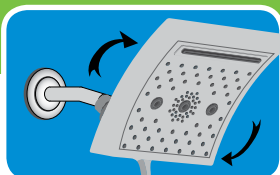

PASO 4

En la dirección de las agujas del reloj, enrosque su nuevo cabezal de ducha a la porción encintada del brazo de la ducha. Solo ajuste a mano.