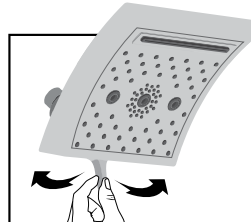

### PASO 3

Envuelva con cinta de plomero en el sentido de las agujas del reloj con 3 o 4 vueltas alrededor del brazo de ducha.

### PASO 4

En la dirección de las agujas del reloj, enrosque su nuevo cabezal de ducha a la porción encintada del brazo de la ducha. Solo ajuste a mano.

### QUÉ ESTÁ INCLUIDO:

- + Ducha tipo lluvia
- + Cinta de plomería

**NO SE NECESITA HERRAMIENTAS**

### CÓMO INTERCAMBIAR ENTRE CONFIGURACIONES DE LLUVIA

El selectorador fácil de lluvia le permite hacer un simple clic para obtener la configuración de lluvia deseada.