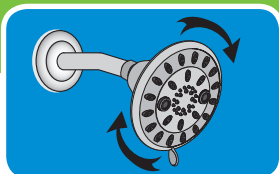

SWITCH

INSTRUCCIONES PARA LA INSTALACIÓN FÁCIL

PASO 1

Quite su cabezal de ducha existente. Para la extracción, gire el cabezal de ducha existente en el sentido contrario a las agujas del reloj.

PASO 2

Quite cualquier remanente de vieja cinta de plomería y enjuague el caño de la ducha durante 5 a 10 segundos.

PASO 3

Envuelva con cinta de plomero en el sentido de las agujas del reloj con 3 o 4 vueltas alrededor del brazo de ducha.

PASO 4

En la dirección de las agujas del reloj, enrosque su nuevo cabezal de ducha a la porción encintada del brazo de la ducha. Solo ajuste a mano.

QUÉ ESTÁ INCLUIDO:

- + Ducha Fija
- + Cinta de plomería

NO SE NECESITA HERRAMIENTAS

SELECCIÓN DE LLUVIA DE GIRO FÁCIL

Disfrutar de varios patrones de lluvia durante su ducha nunca fue más fácil. Con el diseño de giro fácil de la Switch, sólo debe rotar el seleccionador fácil de lluvia para un cambio rápido de lluvia.