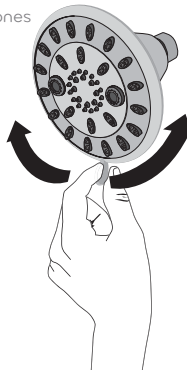

STEP 3

Wrap plumber's tape clockwise 3 or 4 turns around threaded end of shower arm.

STEP 4

In a clockwise direction, screw your new shower head onto the taped portion of the shower arm. Hand tighten only.

WHAT'S INCLUDED

- + Fixed Shower Head
- + Plumber's Tape

**NO TOOLS
NEEDED**

EASY TWIST SPRAY SELECTION

Enjoying multiple spray patterns during your shower has never been easier. With the Switch's easy twist design, simply rotate the easy spray selector for a quick spray change.

PASO 3

Envuelva con cinta de plomero en el sentido de las agujas del reloj con 3 o 4 vueltas alrededor del brazo de ducha.

PASO 4

En la dirección de las agujas del reloj, enrosque su nuevo cabezal de ducha a la porción encintada del brazo de la ducha. Solo ajuste a mano.

QUÉ ESTÁ INCLUIDO:

- + Ducha Fija
- + Cinta de plomería

NO SE NECESITA HERRAMIENTAS

SELECCIÓN DE LLUVIA DE GIRO FÁCIL

Disfrutar de varios patrones de lluvia durante su ducha nunca fue más fácil. Con el diseño de giro fácil de la Switch, sólo debe rotar el seleccionador fácil de lluvia para un cambio rápido de lluvia.