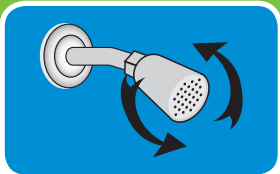

SWITCH

INSTRUCCIONES PARA LA INSTALACIÓN FÁCIL

PASO 1

Quite su cabezal de ducha existente. Para la extracción, gire el cabezal de ducha existente en el sentido contrario a las agujas del reloj.

PASO 2

Quite cualquier remanente de vieja cinta de plomería y enjuague el caño de la ducha durante 5 a 10 segundos.

QUÉ ESTÁ INCLUIDO:

- + Ducha Fija
- + Cinta de plomería

NO SE NECESITA HERRAMIENTAS

SELECCIÓN DE LLUVIA DE GIRO FÁCIL

Disfrutar de varios patrones de lluvia durante su ducha nunca fue más fácil. Con el diseño de giro fácil de la Switch, sólo debe rotar el seleccionador fácil de lluvia para un cambio rápido de lluvia.