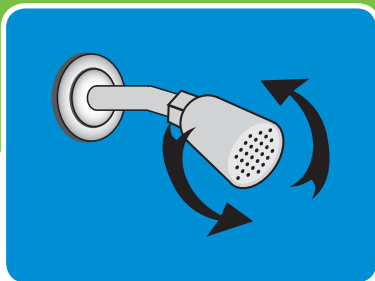

MARVEL

INSTRUCCIONES PARA LA INSTALACIÓN FÁCIL

PASO 1

Quite su cabezal de ducha existente. Para la extracción, gire el cabezal de ducha existente en el sentido contrario a las agujas del reloj.

PASO 2

Quite cualquier remanente de vieja cinta de plomería y enjuague el caño de la ducha durante 5 a 10 segundos.

PASO 3

Envuelva con cinta de plomero en el sentido de las agujas del reloj con 3 o 4 vueltas alrededor del brazo de ducha.

PASO 4

En la dirección de las agujas del reloj, enrosque su nuevo cabezal de ducha a la porción encintada del brazo de la ducha. Solo ajuste a mano.

SELECCIÓN DE LLUVIA DE GIRO FÁCIL

Disfrutar de múltiples patrones de rociado durante la ducha nunca fue tan fácil. Con el diseño de giro fácil de Marvel, simplemente gire la cara para un cambio rápido de rociado.