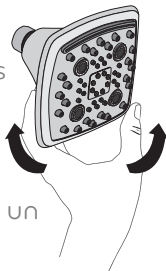

STEP 3

Wrap plumber's tape clockwise 3 or 4 turns around threaded end of shower arm.

STEP 4

In a clockwise direction, screw your new shower head onto the taped portion of the shower arm. Hand tighten only.

MARVEL

INSTRUCCIONES PARA LA INSTALACIÓN FÁCIL

PASO 1

Quite su cabezal de ducha existente. Para la extracción, gire el cabezal de ducha existente en el sentido contrario a las agujas del reloj.

PASO 2

Quite cualquier remanente de vieja cinta de plomería y enjuague el caño de la ducha durante 5 a 10 segundos.

PASO 3

Envuelva con cinta de plomero en el sentido de las agujas del reloj con 3 o 4 vueltas alrededor del brazo de ducha.

PASO 4

En la dirección de las agujas del reloj, enrosque su nuevo cabezal de ducha a la porción encintada del brazo de la ducha. Solo ajuste a mano.

SELECCIÓN DE LLUVIA DE GIRO FÁCIL

Disfrutar de múltiples patrones de rociado durante la ducha nunca fue tan fácil. Con el diseño de giro fácil de Marvel, simplemente gire la cara para un cambio rápido de rociado.