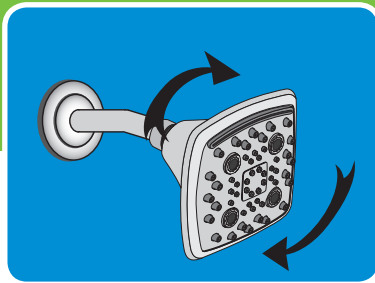

MARVEL

INSTRUCCIONES PARA LA INSTALACIÓN FÁCIL

PASO 1

Quite su cabezal de ducha existente. Para la extracción, gire el cabezal de ducha existente en el sentido contrario a las agujas del reloj.

PASO 2

Quite cualquier remanente de vieja cinta de plomería y enjuague el caño de la ducha durante 5 a 10 segundos.

PASO 3

Envuelva con cinta de plomero en el sentido de las agujas del reloj con 3 o 4 vueltas alrededor del brazo de ducha.

PASO 4

En la dirección de las agujas del reloj, enrosque su nuevo cabezal de ducha a la porción encintada del brazo de la ducha. Solo ajuste a mano.

SELECCIÓN DE LLUVIA DE GIRO FÁCIL

Disfrutar de múltiples patrones de rociado durante la ducha nunca fue tan fácil. Con el diseño de giro fácil de Marvel, simplemente gire la cara para un cambio rápido de rociado.