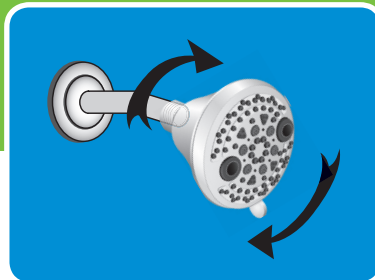

POWERMASSAGE

INSTRUCCIONES PARA LA INSTALACIÓN FÁCIL

PASO 1

Quite su cabezal de ducha existente. Para la extracción, gire el cabezal de ducha existente en el sentido contrario a las agujas del reloj.

PASO 2

Quite cualquier remanente de vieja cinta de plomería y enjuague el caño de la ducha durante 5 a 10 segundos.

PASO 3

Envuelva con cinta de plomero en el sentido de las agujas del reloj con 3 o 4 vueltas alrededor del brazo de ducha.

PASO 4

En la dirección de las agujas del reloj, enrosque su nuevo cabezal de ducha a la porción encintada del brazo de la ducha. Solo ajuste a mano.

SELECCIÓN DE LLUVIA DE GIRO FÁCIL

Disfrutar de varios patrones de lluvia durante su ducha nunca fue más fácil. Con el diseño de giro fácil de la PowerMassage, sólo debe rotar el selector de lluvia para un cambio rápido de lluvia.