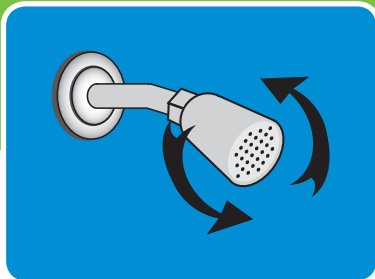

POWERMASSAGE

INSTRUCCIONES PARA LA INSTALACIÓN FÁCIL

PASO 1

Quite su cabezal de ducha existente. Para la extracción, gire el cabezal de ducha existente en el sentido contrario a las agujas del reloj.

PASO 2

Quite cualquier remanente de vieja cinta de plomería y enjuague el caño de la ducha durante 5 a 10 segundos.

PASO 3

Envuelva con cinta de plomero en el sentido de las agujas del reloj con 3 o 4 vueltas alrededor del brazo de ducha.

PASO 4

En la dirección de las agujas del reloj, enrosque su nuevo cabezal de ducha a la porción encintada del brazo de la ducha. Solo ajuste a mano.

SELECCIÓN DE LLUVIA DE GIRO FÁCIL

Disfrutar de varios patrones de lluvia durante su ducha nunca fue más fácil. Con el diseño de giro fácil de la PowerMassage, sólo debe rotar el selector de lluvia para un cambio rápido de lluvia.