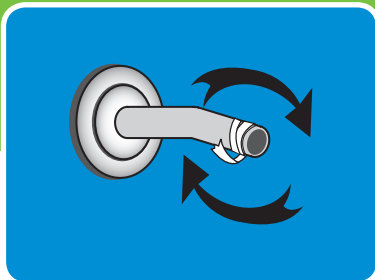

POWERMASSAGE

INSTRUCCIONES PARA LA INSTALACIÓN FÁCIL

PASO 1

Quite su cabezal de ducha existente. Para la extracción, gire el cabezal de ducha existente en el sentido contrario a las agujas del reloj.

PASO 2

PASO 4

En la dirección de las agujas del reloj, enrosque su nuevo cabezal de ducha a la porción encintada del brazo de la ducha. Solo ajuste a mano.

SELECCIÓN DE LLUVIA DE GIRO FÁCIL

Disfrutar de varios patrones de lluvia durante su ducha nunca fue más fácil. Con el diseño de giro fácil de la PowerMassage, sólo debe rotar el selector de lluvia para un cambio rápido de lluvia.