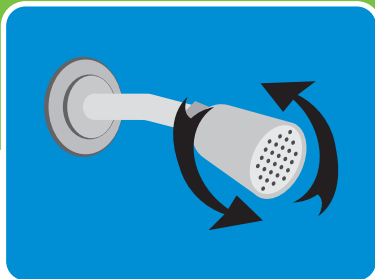

POWERWAVE

INSTRUCCIONES PARA LA INSTALACIÓN FÁCIL

PASO 1

Quite su cabezal de ducha existente. Para la extracción, gire el cabezal de ducha existente en el sentido contrario a las agujas del reloj.

PASO 2

Quite cualquier remanente de vieja cinta de plomería y enjuague el caño de la ducha durante 5 a 10 segundos.

SELECCIÓN DE LLUVIA DE GIRO FÁCIL

Disfrutar de múltiples patrones de rociado durante la ducha nunca fue tan fácil. Con el diseño de giro fácil de PowerWave, simplemente gire la cara para un cambio rápido de rociado.