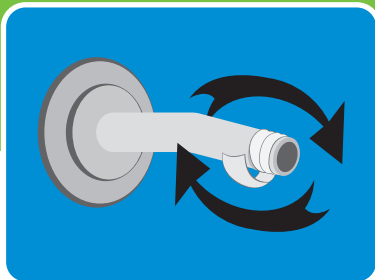

POWERWAVE

INSTRUCCIONES PARA LA INSTALACIÓN FÁCIL

PASO 1

Quite su cabezal de ducha existente. Para la extracción, gire el cabezal de ducha existente en el sentido contrario a las agujas del reloj.

PASO 2

Quite cualquier remanente de vieja cinta de plomería y enjuague el caño de la ducha durante 5 a 10 segundos.

PASO 3

Envuelva con cinta de plomero en el sentido de las agujas del reloj con 3 o 4 vueltas alrededor del brazo de ducha.

PASO 4

En la dirección de las agujas del reloj, enrosque su nuevo cabezal de ducha a la porción encintada del brazo de la ducha. Solo ajuste a mano.

SELECCIÓN DE LLUVIA DE GIRO FÁCIL

Disfrutar de múltiples patrones de rociado durante la ducha nunca fue tan fácil. Con el diseño de giro fácil de PowerWave, simplemente gire la cara para un cambio rápido de rociado.