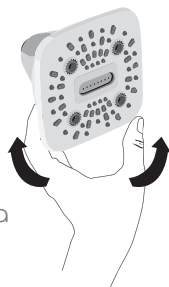

STEP 3

Wrap plumber's tape clockwise 3 or 4 turns around threaded end of shower arm.

STEP 4

In a clockwise direction, screw your new shower head onto the taped portion of the shower arm. Hand tighten only.

POWERWAVE

INSTRUCCIONES PARA LA INSTALACIÓN FÁCIL

PASO 1

Quite su cabezal de ducha existente. Para la extracción, gire el cabezal de ducha existente en el sentido contrario a las agujas del reloj.

PASO 2

Quite cualquier remanente de vieja cinta de plomería y enjuague el caño de la ducha durante 5 a 10 segundos.

PASO 3

Envuelva con cinta de plomero en el sentido de las agujas del reloj con 3 o 4 vueltas alrededor del brazo de ducha.

PASO 4

En la dirección de las agujas del reloj, enrosque su nuevo cabezal de ducha a la porción encintada del brazo de la ducha. Solo ajuste a mano.

SELECCIÓN DE LLUVIA DE GIRO FÁCIL

Disfrutar de múltiples patrones de rociado durante la ducha nunca fue tan fácil. Con el diseño de giro fácil de PowerWave, simplemente gire la cara para un cambio rápido de rociado.