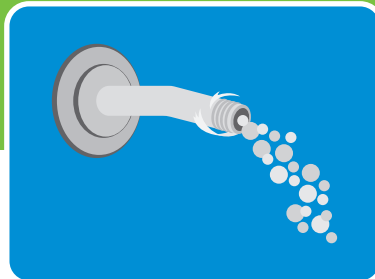

POWERWAVE

INSTRUCCIONES PARA LA INSTALACIÓN FÁCIL

PASO 1

Quite su cabezal de ducha existente. Para la extracción, gire el cabezal de ducha existente en el sentido contrario a las agujas del reloj.

PASO 2

Quite cualquier remanente de vieja cinta de plomería y enjuague el caño de la ducha durante 5 a 10 segundos.

SELECCIÓN DE LLUVIA DE GIRO FÁCIL

Disfrutar de múltiples patrones de rociado durante la ducha nunca fue tan fácil. Con el diseño de giro fácil de PowerWave, simplemente gire la cara para un cambio rápido de rociado.