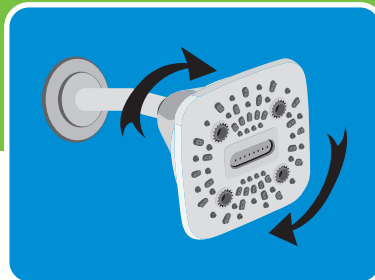

POWERWAVE

INSTRUCCIONES PARA LA INSTALACIÓN FÁCIL

PASO 1

Quite su cabezal de ducha existente. Para la extracción, gire el cabezal de ducha existente en el sentido contrario a las agujas del reloj.

PASO 2

Quite cualquier remanente de vieja cinta de plomería y enjuague el caño de la ducha durante 5 a 10 segundos.

PASO 3

Envuelva con cinta de plomero en el sentido de las agujas del reloj con 3 o 4 vueltas alrededor del brazo de ducha.

PASO 4

En la dirección de las agujas del reloj, enrosque su nuevo cabezal de ducha a la porción encintada del brazo de la ducha. Solo ajuste a mano.

SELECCIÓN DE LLUVIA DE GIRO FÁCIL

Disfrutar de múltiples patrones de rociado durante la ducha nunca fue tan fácil. Con el diseño de giro fácil de PowerWave, simplemente gire la cara para un cambio rápido de rociado.