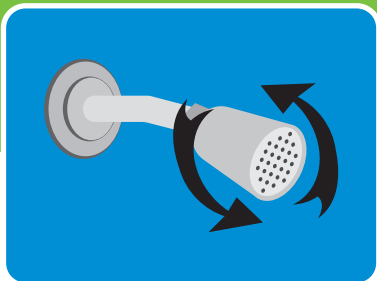

MARVEL

INSTRUCCIONES PARA LA INSTALACIÓN FÁCIL

PASO 1

Quite su cabezal de ducha existente. Para la extracción, gire el cabezal de ducha existente en el sentido contrario a las agujas del reloj.

PASO 2

Quite cualquier remanente de vieja cinta de plomería y enjuague el caño de la ducha durante 5 a 10 segundos.

SELECCIÓN DE LLUVIA DE GIRO FÁCIL

Disfrutar de múltiples patrones de rociado durante la ducha nunca fue tan fácil. Con el diseño de giro fácil de Marvel, simplemente gire la cara para un cambio rápido de rociado.