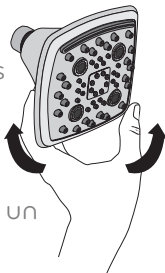

MARVEL

INSTRUCCIONES PARA LA INSTALACIÓN FÁCIL

PASO 1

Quite su cabezal de ducha existente. Para la extracción, gire el cabezal de ducha existente en el sentido contrario a las agujas del reloj.

PASO 2

Quite cualquier remanente de vieja cinta de plomería y enjuague el caño de la ducha durante 5 a 10 segundos.

PASO 3

Envuelva con cinta de plomero en el sentido de las agujas del reloj con 3 o 4 vueltas alrededor del brazo de ducha.

PASO 4

En la dirección de las agujas del reloj, enrosque su nuevo cabezal de ducha a la porción encintada del brazo de la ducha. Solo ajuste a mano.

SELECCIÓN DE LLUVIA DE GIRO FÁCIL

Disfrutar de múltiples patrones de rociado durante la ducha nunca fue tan fácil. Con el diseño de giro fácil de Marvel, simplemente gire la cara para un cambio rápido de rociado.