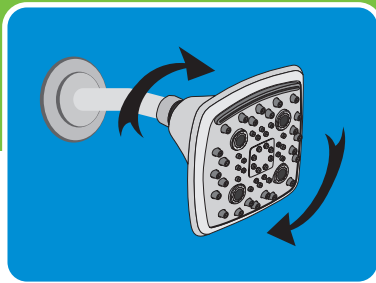

MARVEL

INSTRUCCIONES PARA LA INSTALACIÓN FÁCIL

PASO 1

Quite su cabezal de ducha existente. Para la extracción, gire el cabezal de ducha existente en el sentido contrario a las agujas del reloj.

PASO 2

Quite cualquier remanente de vieja cinta de plomería y enjuague el caño de la ducha durante 5 a 10 segundos.

PASO 3

Envuelva con cinta de plomero en el sentido de las agujas del reloj con 3 o 4 vueltas alrededor del brazo de ducha.

PASO 4

En la dirección de las agujas del reloj, enrosque su nuevo cabezal de ducha a la porción encintada del brazo de la ducha. Solo ajuste a mano.

SELECCIÓN DE LLUVIA DE GIRO FÁCIL

Disfrutar de múltiples patrones de rociado durante la ducha nunca fue tan fácil. Con el diseño de giro fácil de Marvel, simplemente gire la cara para un cambio rápido de rociado.